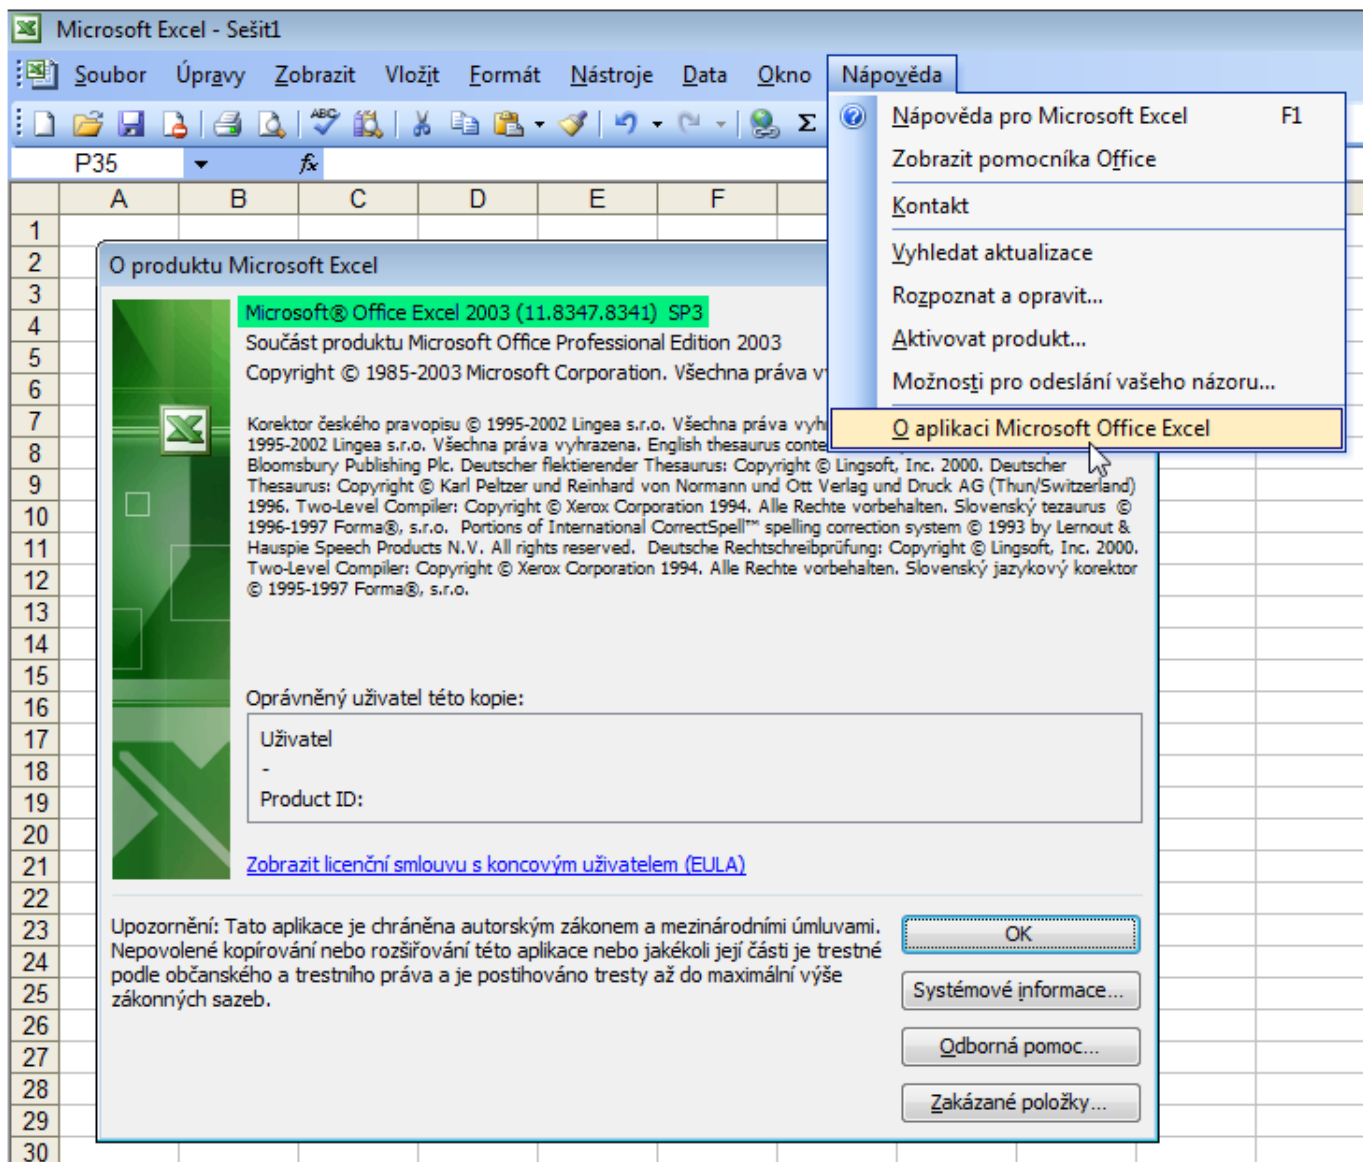

Excel 2000 (verze 9)

INFO o verzi: Panel nástrojů => Nápověda => O programu

Excel 2003 (verze 11) graficky téměř shodná s verzí Excel 2002 (verze 10)

INFO o verzi: Panel nástrojů => Nápověda => O aplikaci Microsoft Office Excel