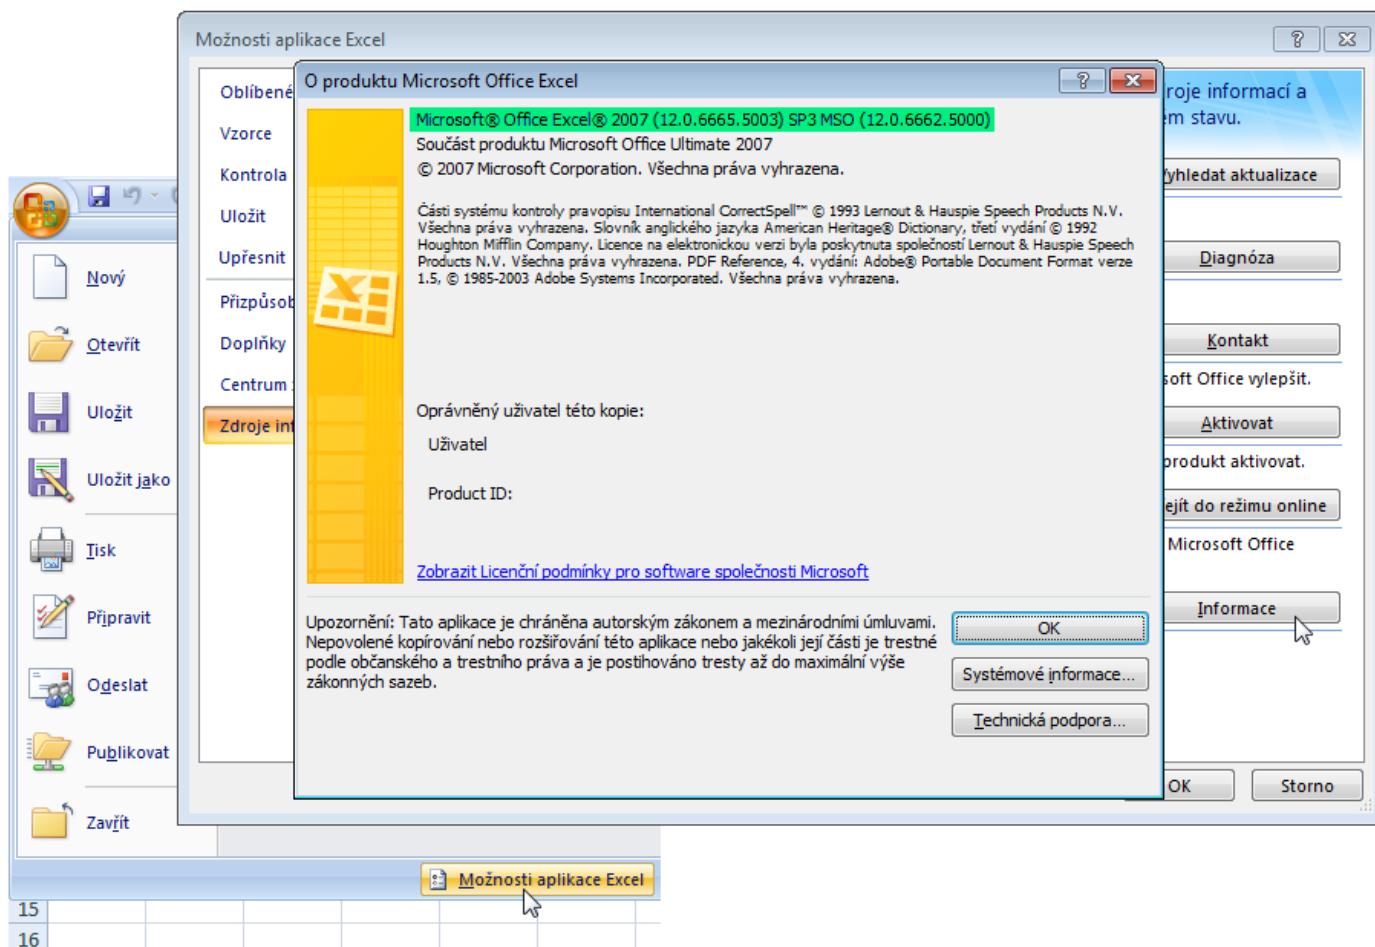

Excel 2007 (verze 12)

INFO o verzi: Tlačítko Office => Možnosti aplikace Excel => Zdroje informací => Informace o aplikaci Microsoft Office Excel