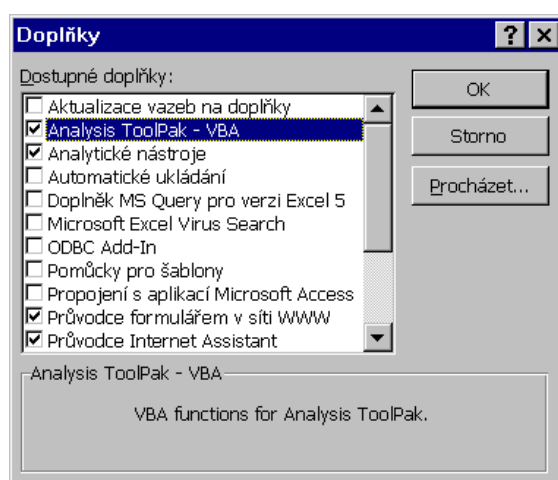

Excel 2000-2003

Panel nástrojů => Nástroje => Doplňky