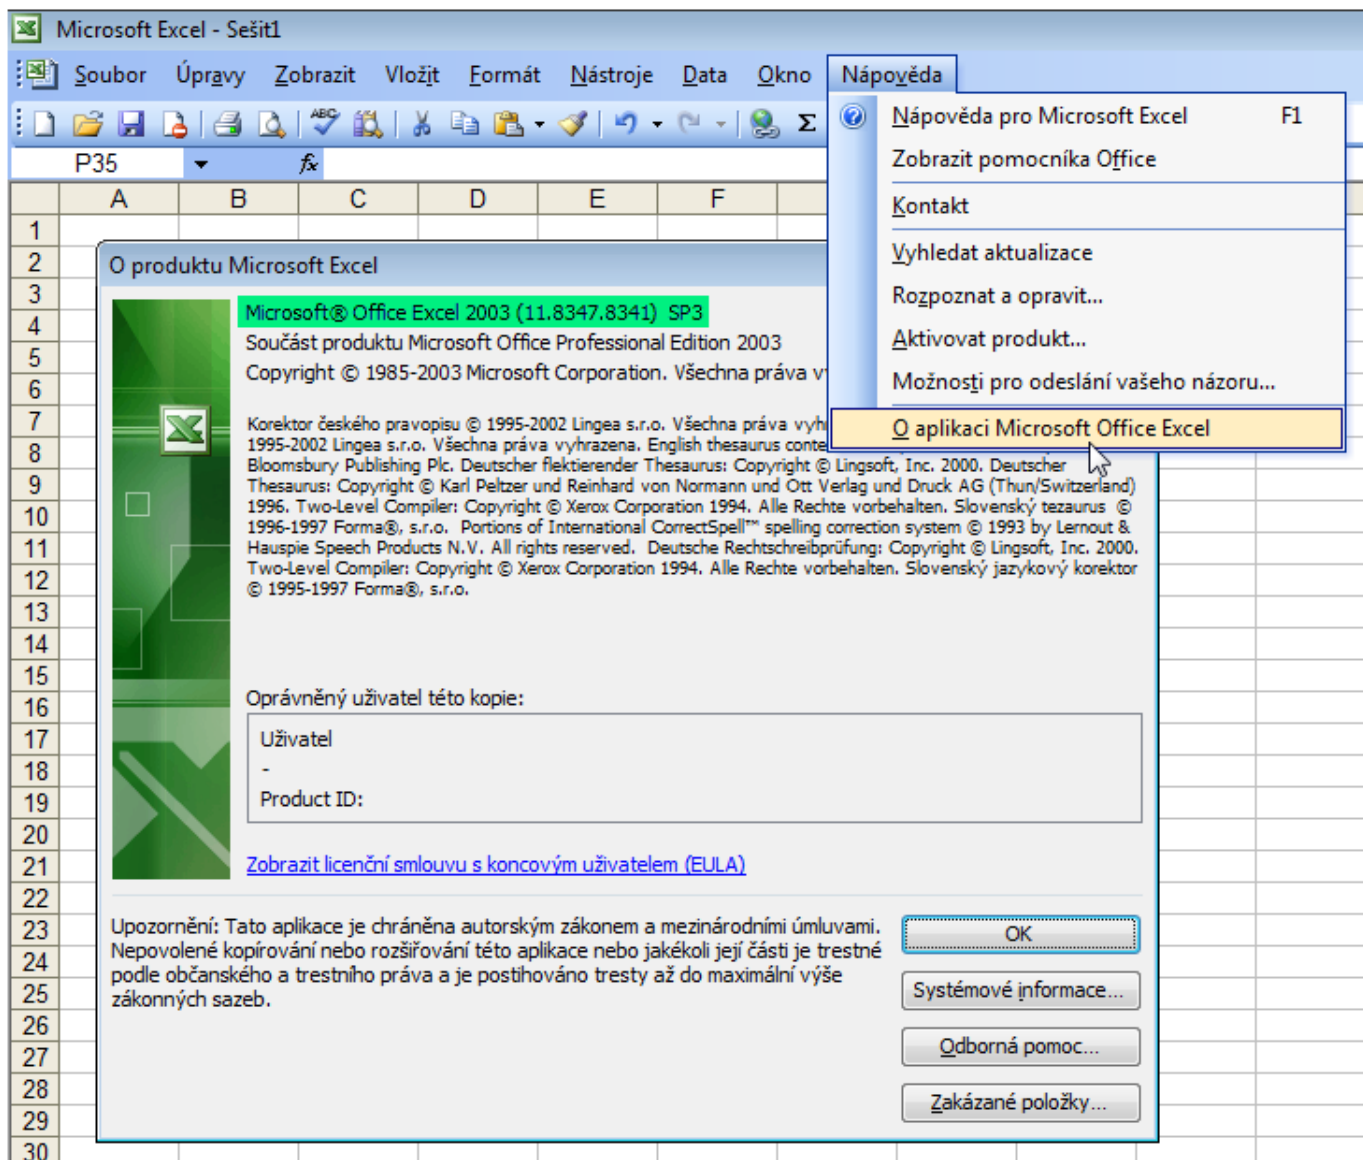

Excel 2000 (verze 9)

INFO o verzi: Panel nástrojů => Nástroje => O programu

Excel 2003 (verze 11) graficky téměř shodná s verzí Excel 2002 (verze 10)

INFO o verzi: Panel nástrojů => Nápověda => O aplikaci Microsoft Office Excel