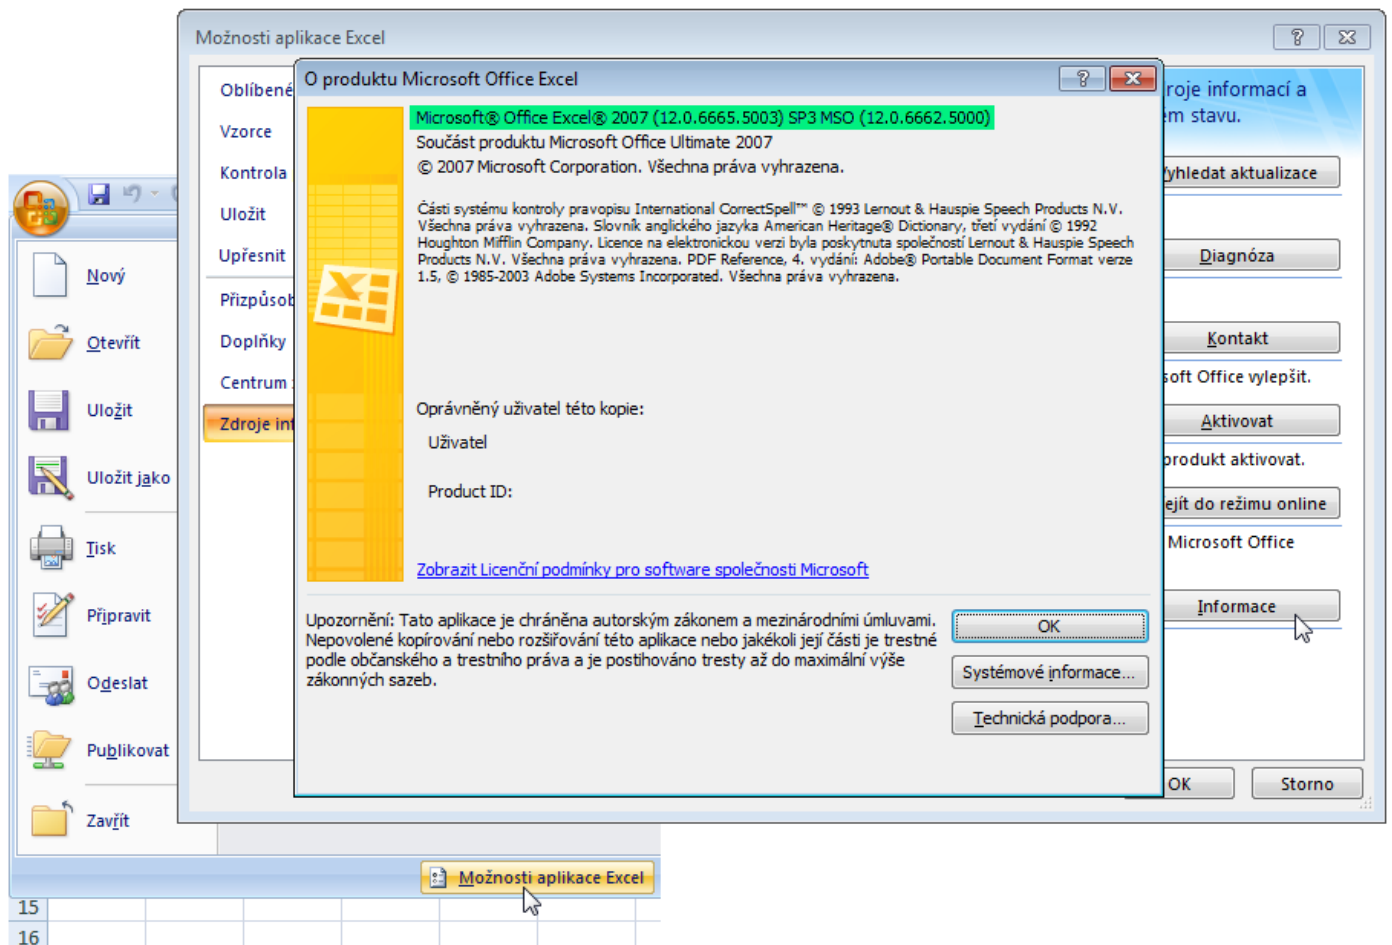

Excel 2000 (verze 9)

INFO o verzi: Panel nástrojů => Nástroje => O programu

Excel 2003 (verze 11) graficky téměř shodná s verzí Excel 2002 (verze 10)

INFO o verzi: Panel nástrojů => Nápověda => O aplikaci Microsoft Office Excel

Excel 2007 (verze12)

INFO o verzi: Tlačítko Office => Možnosti aplikace Excel => Zdroje informací => Informace o aplikaci Microsoft Office Excel

Excel 2010 (verze14)

INFO o verzi: Soubor => Nápověda => Další informace o verzi a autorských právech

Excel 2013 (verze15)

The image shows the Microsoft Excel 2013 interface. The 'Soubor' (File) tab is active, and the 'Účet' (Account) pane is open on the left. The 'Účet' pane includes a navigation menu with options like 'Informace', 'Nový', 'Otevřít', 'Uložit', 'Uložit jako', 'Vytisknout', 'Sdílet', 'Exportovat', 'Zavřít', 'Účet', and 'Možnosti'. The 'Účet' section displays 'Motiv Office: Světle šedý' and a 'Přihlásit se do Office' (Sign in to Office) button. Below this, it states: 'Když se přihlásíte do Office, budete mít ke svým dokumentům přístup prakticky odkudkoliv. Uspadíte si tím práci a na každém zařízení, které budete používat, budete mít všechno tak, jak jste zvyklí mít na ostatních zařízeních.' A 'Přihlásit' button is also present.