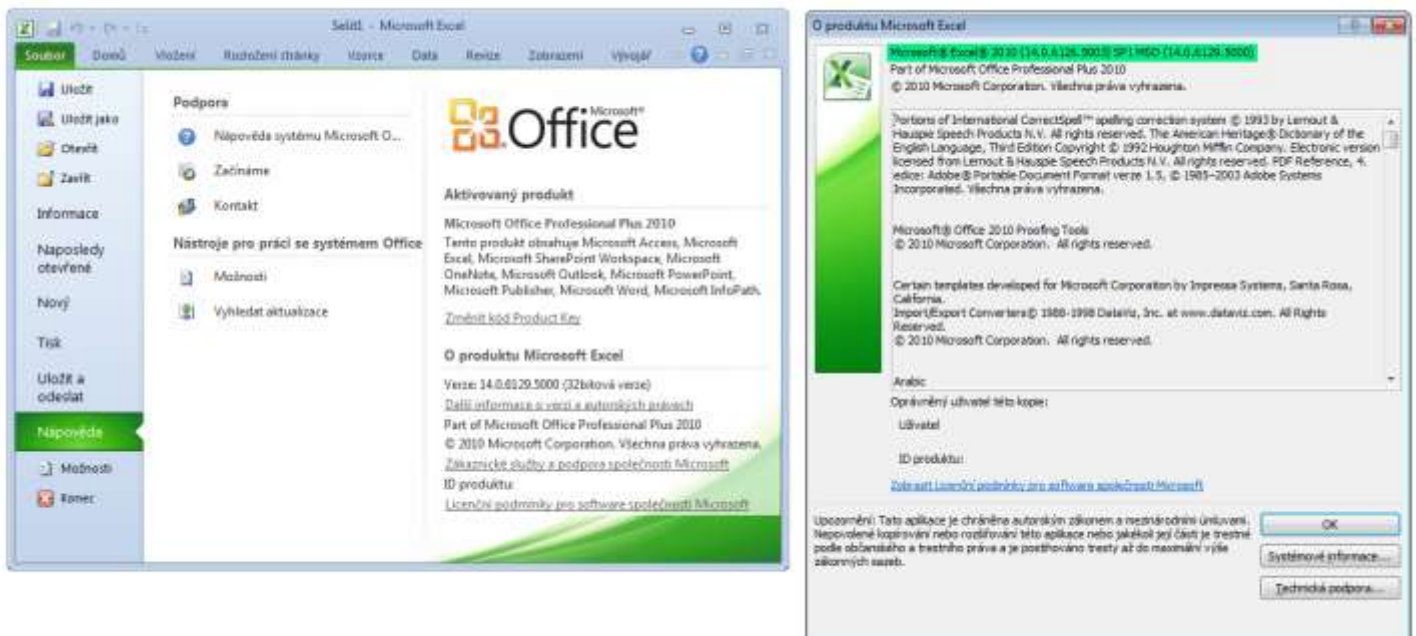

Excel 2000 (verze 9)

INFO o verzi: Panel nástrojů => Nástroje => O programu

Excel 2003 (verze 11) graficky téměř shodná s verzí Excel 2002 (verze 10)

INFO o verzi: Panel nástrojů => Nápověda => O aplikaci Microsoft Office Excel

Excel 2007 (verze12)

INFO o verzi: Tlačítko Office => Možnosti aplikace Excel => Zdroje informací => Informace o aplikaci Microsoft Office Excel

Excel 2010 (verze14)

INFO o verzi: Soubor => Nápověda => Další informace o verzi a autorských právech

Excel 2013 (verze15)

The image shows the Microsoft Excel 2013 interface. The 'Soubor' (File) tab is active, and the 'Účet' (Account) pane is open on the left. The 'Účet' pane includes a navigation menu with options like 'Informace', 'Nový', 'Otevřít', 'Uložit', 'Uložit jako', 'Vytisknout', 'Sdílet', 'Exportovat', 'Zavřít', 'Účet', and 'Možnosti'. The 'Účet' section displays 'Motiv Office: Světle šedý' and a 'Přihlásit se do Office' (Sign in to Office) button. Below this, it states: 'Když se přihlásíte do Office, budete mít ke svým dokumentům přístup prakticky odkudkoliv. Uspadíte si tím práci a na každém zařízení, které budete používat, budete mít všechno tak, jak jste zvyklí mít na ostatních zařízeních.' A 'Přihlásit' button is also present.