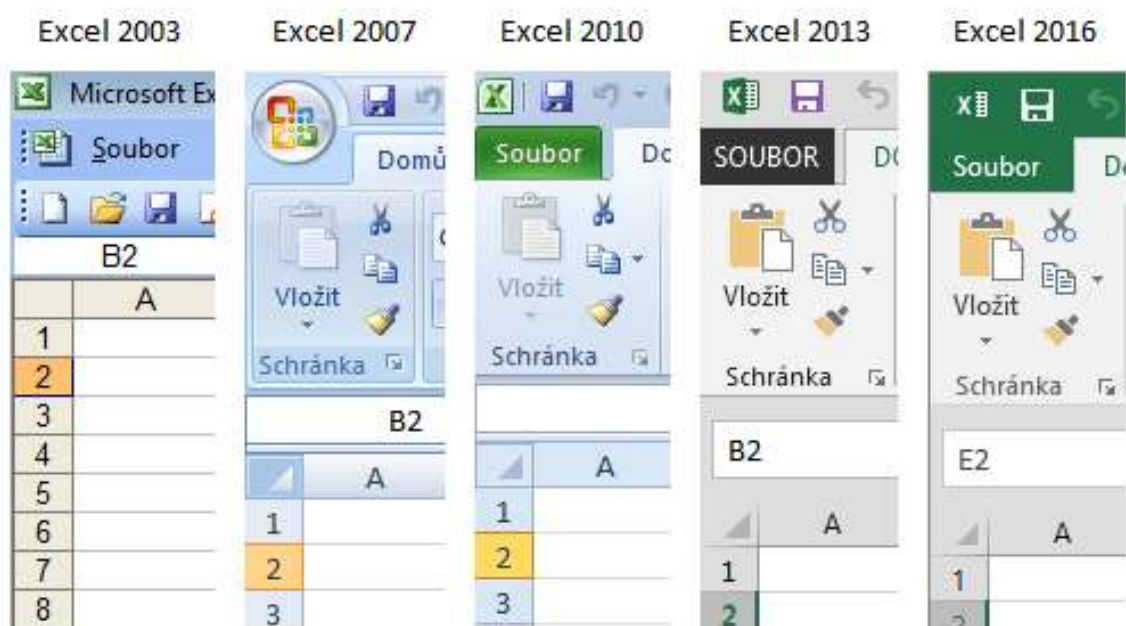

1. Kde zjistím, jakou mám verzi Excelu?

Tabulkový procesor Microsoft Excel spatřil světlo světa někdy kolem roku 1985 (tehdy ještě pod názvem Lotus). Od této doby prošel třeskutým vývojem. Mezi uživateli jsou používány kromě posledních verzí (**2007-2010-2013-2016-2019-365**) i jeho starší předchůdci (**2000-2002-2003**), které se vždy liší mimo širší funkcionalit i grafickým rozhraním pracovní plochy. Největší „grafický třesk“ proběhl mezi verzemi 2003 a 2007, kdy nedošlo k ani tak zásadním změnám funkcionalit, ale především v grafickém uspořádání pracovní plochy (mj. se místo „Panelu nástrojů“ začal používat „Pás nabídek“). Níže uvádíme rozdíly v grafickém rozhraní jednotlivých verzí a umístění informace o verzi používaného programu.

Excel 2000 (verze 9)

INFO o verzi: Panel nástrojů => Nástroje => O programu

Excel 2003 (verze 11) graficky téměř shodná s verzí Excel 2002 (verze 10)

INFO o verzi: Panel nástrojů => Nápověda => O aplikaci Microsoft Office Excel

Excel 2013 (verze15)

The image shows the Microsoft Excel 2013 interface. The 'Soubor' (File) tab is active, and the 'Účet' (Account) pane is open on the left. The 'Účet' pane includes a navigation menu with options like 'Informace', 'Nový', 'Otevřít', 'Uložit', 'Uložit jako', 'Vytisknout', 'Sdílet', 'Exportovat', 'Zavřít', 'Účet', and 'Možnosti'. The 'Účet' section displays 'Motiv Office: Světle šedý' and a 'Přihlásit se do Office' (Sign in to Office) button. Below this, it states: 'Když se přihlásíte do Office, budete mít ke svým dokumentům přístup prakticky odkudkoliv. Uspadíte si tím práci a na každém zařízení, které budete používat, budete mít všechno tak, jak jste zvyklí mít na ostatních zařízeních.' A 'Přihlásit' button is also present.