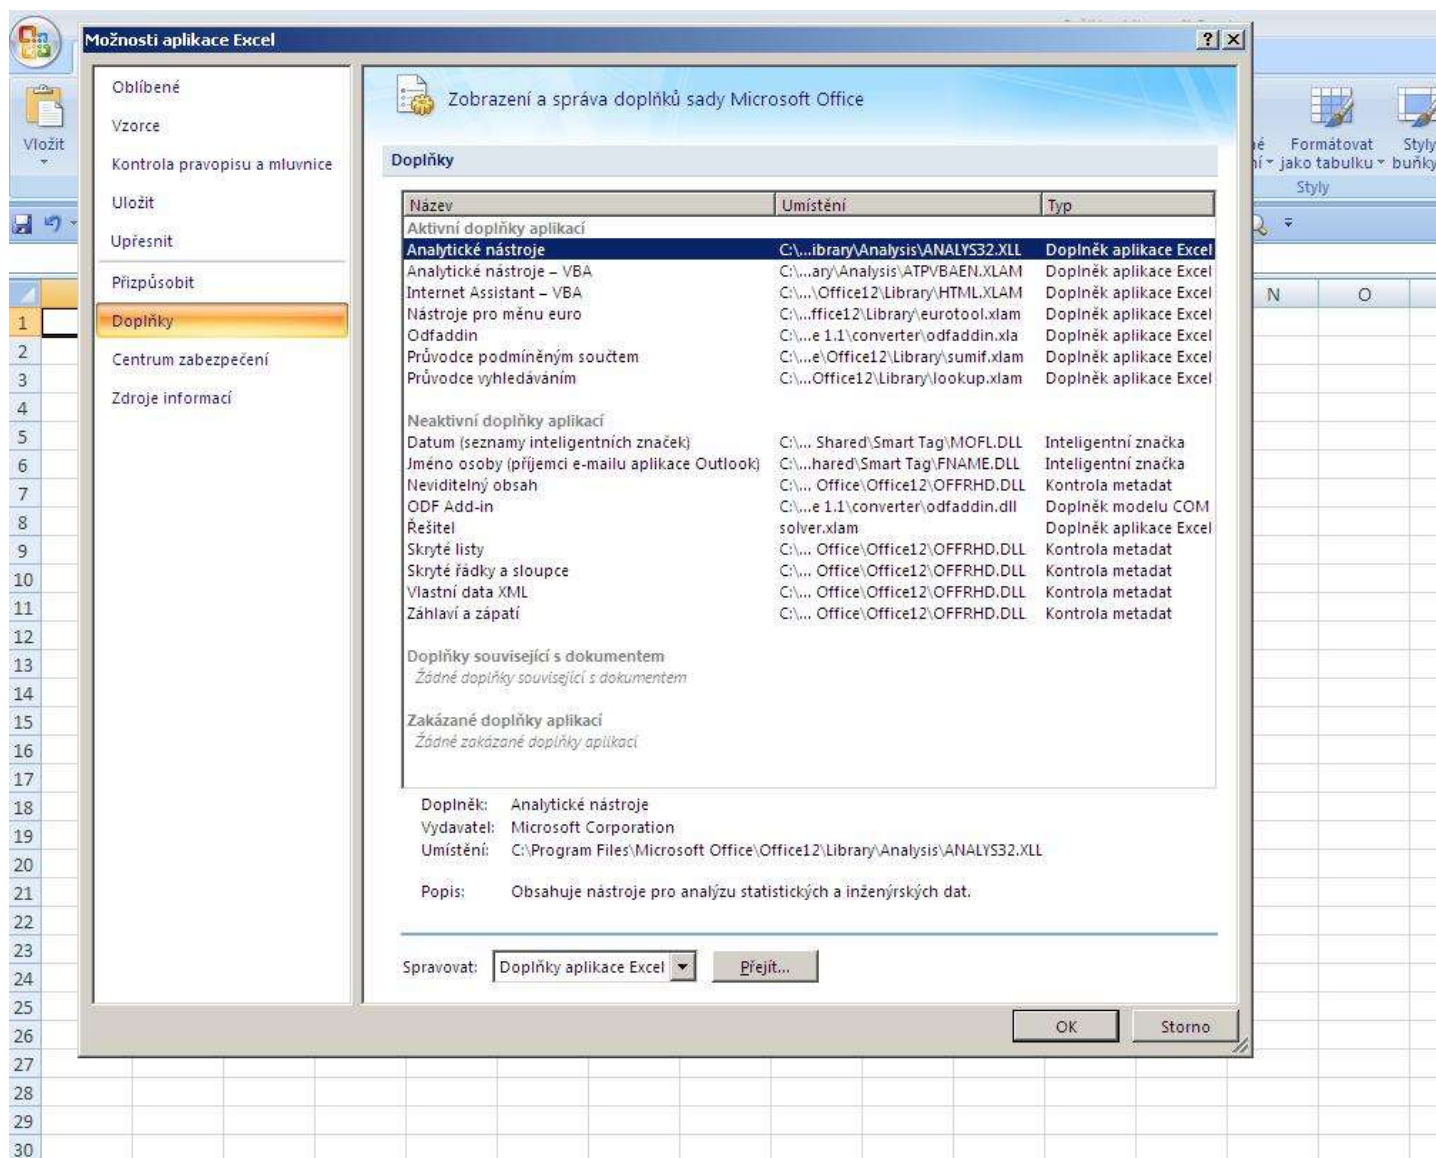

Excel 2007-2019

Tlačítko Office / Soubor => Možnosti aplikace Excel => Doplňky